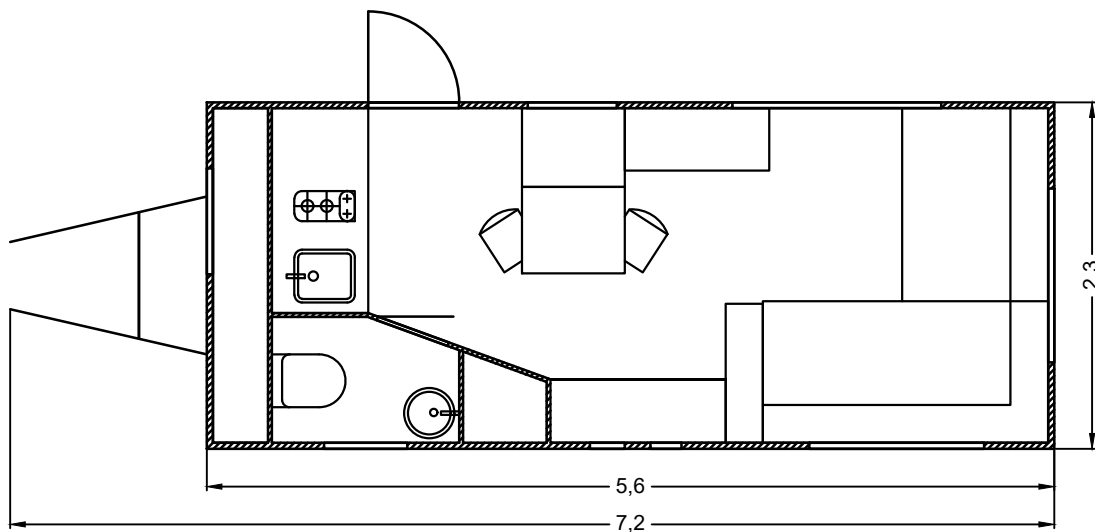

Grundriss:

Gerne unterbreiten wir Ihnen ein unverbindliches Angebot!

-bei Langzeitmieten können selbstverständlich Wochenpauschalen vereinbart werden-