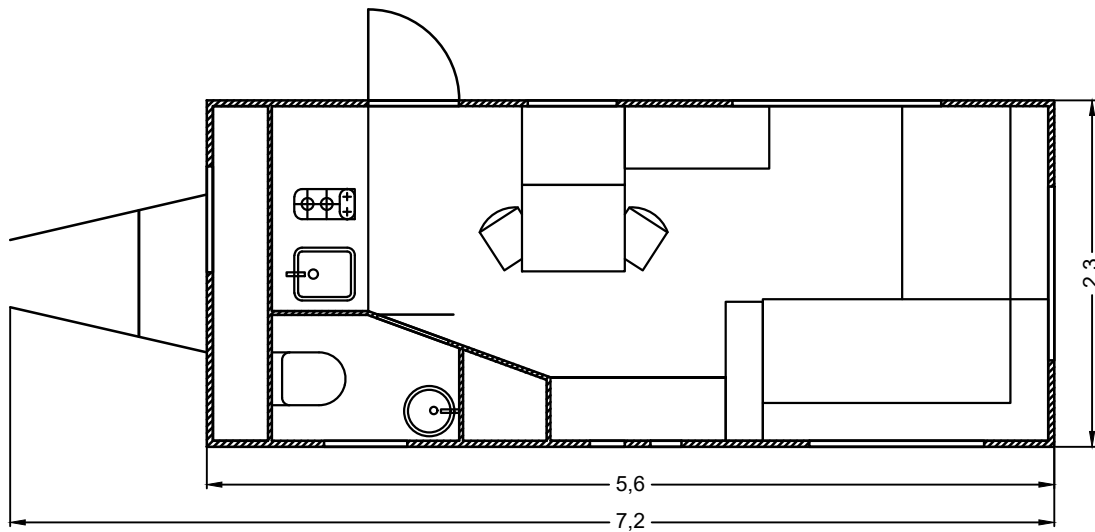

Grundriss:

Gerne unterbreiten wir Ihnen ein unverbindliches Angebot!

-bei Langzeitmieten können selbstverständlich Wochenpauschalen vereinbart werden-