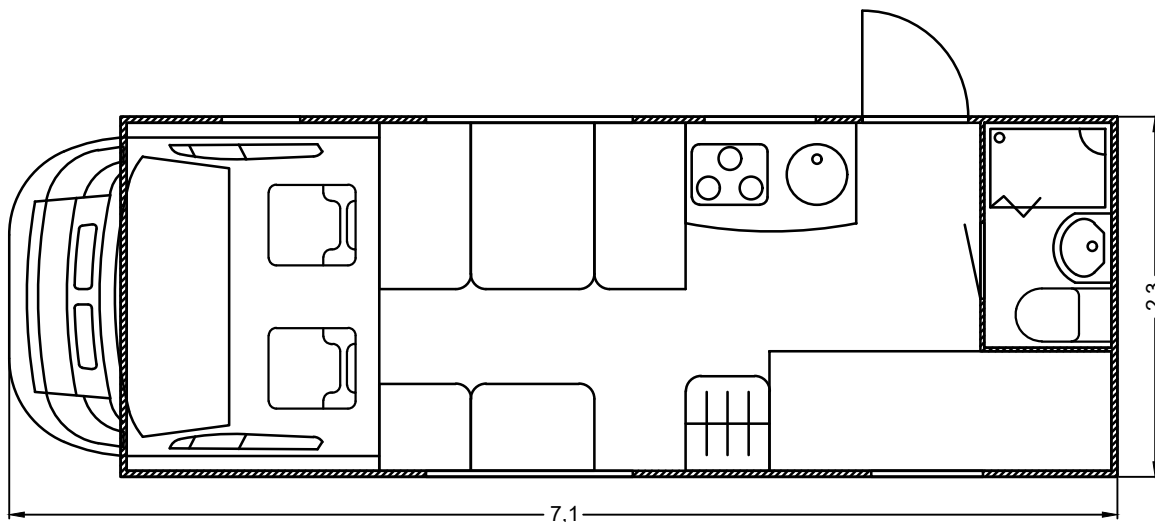

Grundriss:

Gerne unterbreiten wir Ihnen ein unverbindliches Angebot!

-bei Langzeitmieten können selbstverständlich Wochenpauschalen vereinbart werden-