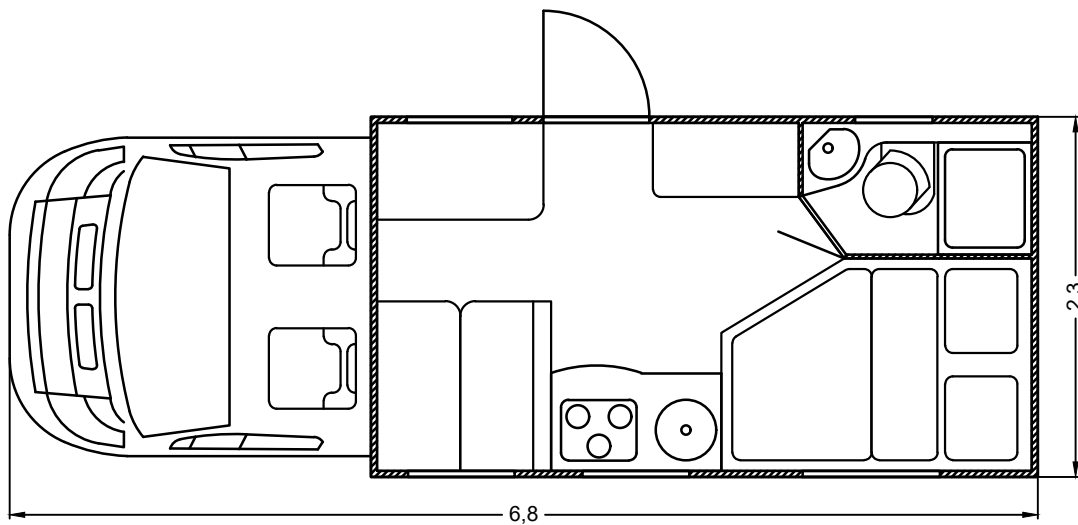

Grundriss:

Gerne unterbreiten wir Ihnen ein unverbindliches Angebot!

-bei Langzeitmieten können selbstverständlich Wochenpauschalen vereinbart werden-