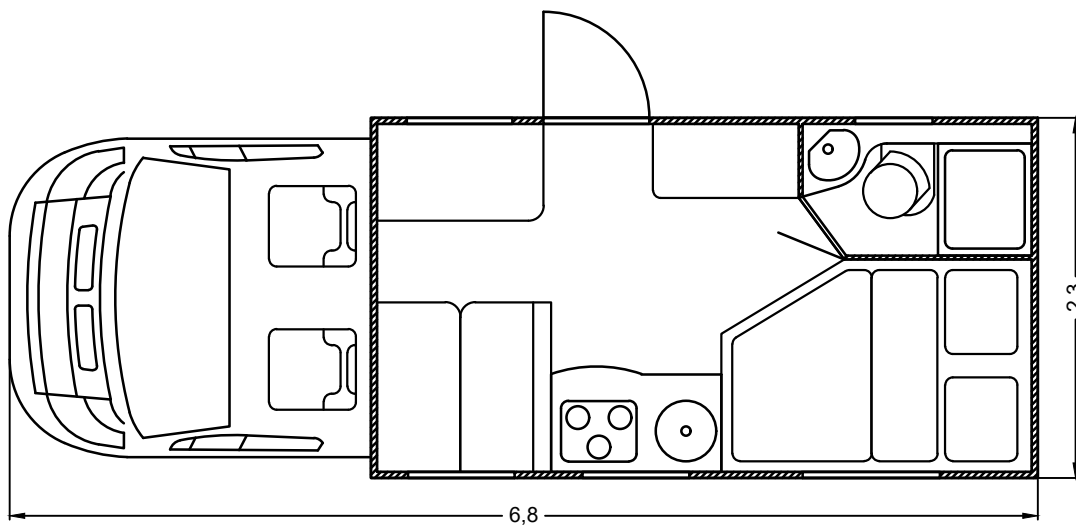

Grundriss:

Gerne unterbreiten wir Ihnen ein unverbindliches Angebot!

-bei Langzeitmieten können selbstverständlich Wochenpauschalen vereinbart werden-