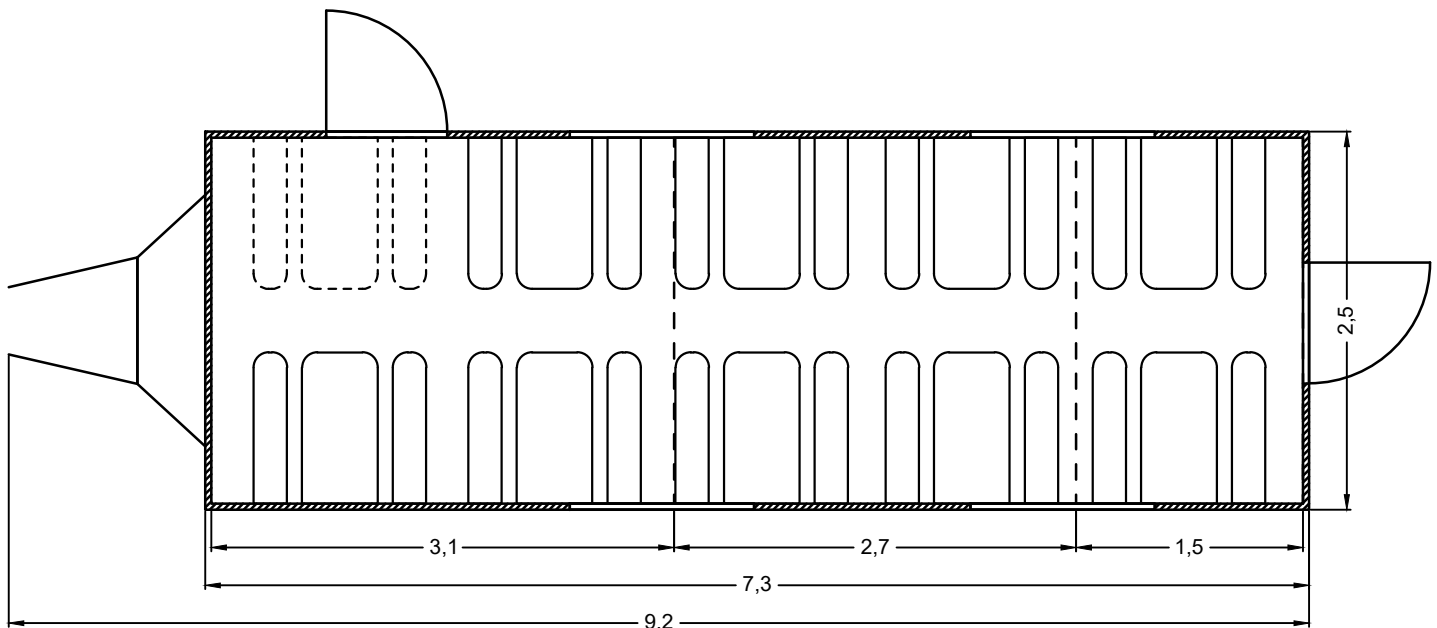

Grundriss:

Bei starkem Wind oder Sturm kann/können evtl. der/die Teamanhänger nicht angeliefert werden.
Der Produktion obliegt die Pflicht, evtl. Genehmigungen für das Aufstellen der Teamanhänger auf öffentlichem/privatem Grund/Boden einzuholen.

Gerne unterbreiten wir Ihnen ein unverbindliches Angebot!

-bei Langzeitmieten können selbstverständlich Wochenpauschalen vereinbart werden-