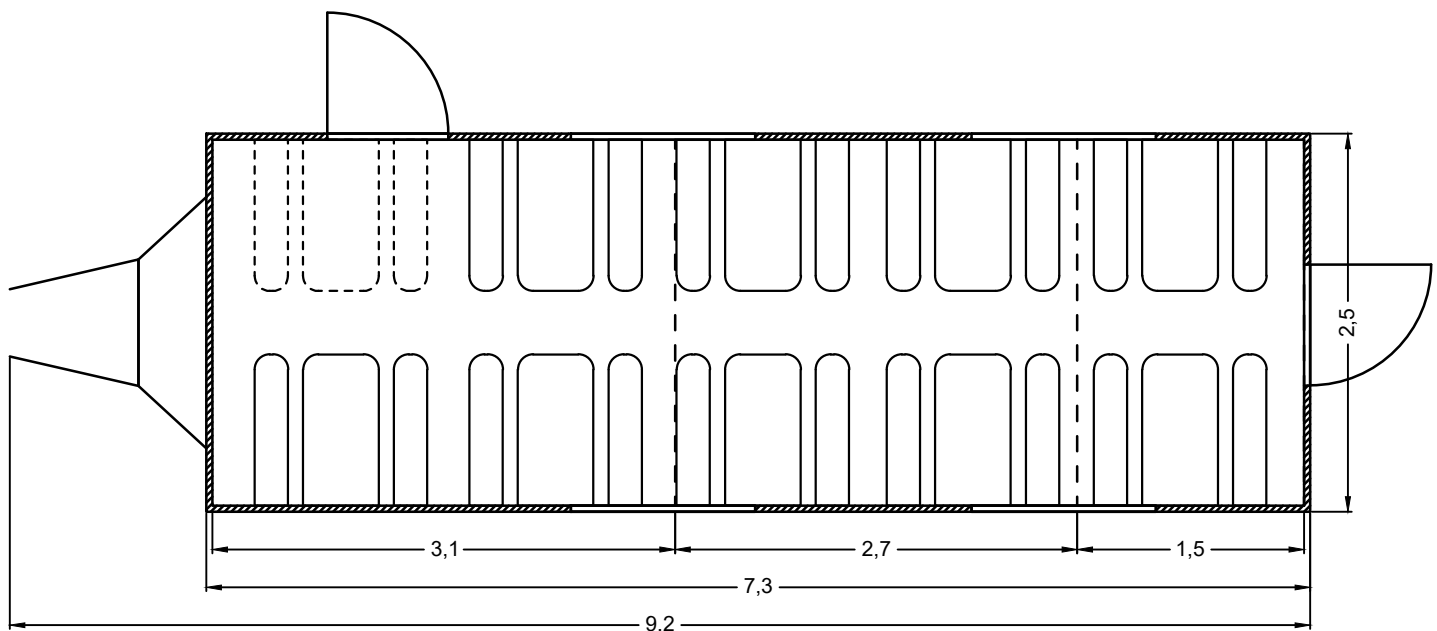

Grundriss:

Bei starkem Wind oder Sturm kann/können evtl. der/die Teamanhänger nicht angeliefert werden.
Der Produktion obliegt die Pflicht, evtl. Genehmigungen für das Aufstellen der Teamanhänger auf öffentlichem/privatem Grund/Boden einzuholen.

Gerne unterbreiten wir Ihnen ein unverbindliches Angebot!

-bei Langzeitmieten können selbstverständlich Wochenpauschalen vereinbart werden-